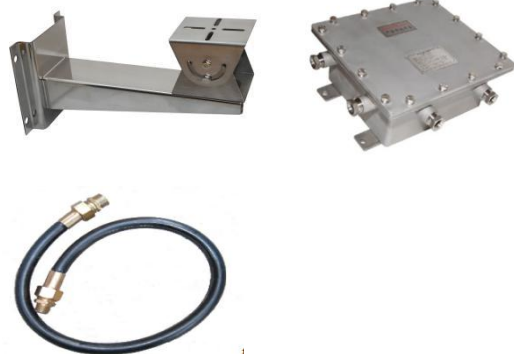

防爆红外摄像机

FNKZ-IC DH2MP-23X

Ex d II CT6 Gb/Ex tD A21 IP68 T80 °C

功能特征

- 不锈钢防腐蚀材质设计, 有效避免酸性、中性盐雾腐蚀
- 最高分辨率可达 1920×1080 支持宽动态范围达 120dB, 适合逆光环境监控
- 采用 ROI 等视频压缩技术, 压缩比高, 且处理非常灵活, 超低码率
- 码流平滑设置, 适应不同场景下对图像质量、流畅性的不同要求
- 支持 GBK 字库, 支持更多汉字及生僻字叠加
- 支持 OSD 颜色自选
- 支持 Micro SD/SDHC/SDXC 卡(128G)本地存储
- ICR 红外滤片式自动切换, 实现真正的日夜监控
- 支持日夜两套参数独立配置
- 支持 3D 数字降噪, 支持数字宽动态
- 支持双码流, 支持手机监控
- 支持走廊模式, 背光补偿, 自动电子快门功能, 适应不同监控环境
- 功能齐全: 心跳, 镜像, 一键恢复等
- 支持智能报警: 越界侦测, 区域入侵侦测
- 支持智能后检索, 配合 NVR 支持事件的二次检索分析
- 支持 GB28181 接入, 支持 EHOME 平台接入, 支持 EZVIZ 平台接入
- 支持 NAS、Email、FTP、NTP 服务器测试
- 支持 HTTPS, SSH 等安全认证, 支持创建证书
- 支持用户登录锁定机制, 及密码复杂度提示
- 防雷、防浪涌、防突波, IP68 防护等级

机械指标

● 材质	不锈钢 304 /316L
● 表面处理	电抛光/喷漆
● 防护等级	IP68
● 工作环境温度	-20°C~60°C
● 相对湿度	不大于 95%
● 尺寸	237*140*140mm
● 视窗透明件厚度	10mm
● 重量/运输重量	6Kg/7Kg
● 出线孔数量	1
● 出线孔螺纹规格	G-3/4'
● 安装方式	壁装/支架安装

可选配件